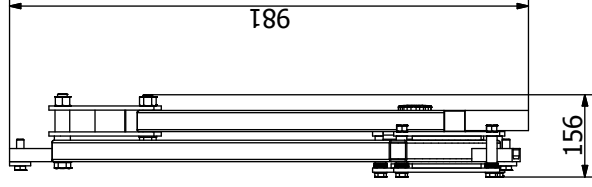

Bilanciere meccanico MEC - Dati tecnici
 Mechanical self leveller MEC - Technical details

Misure di attacco
 Connection dimension

Peso bilanciere MEC 33 kg.
 Balancer MEC weight 33 kg.