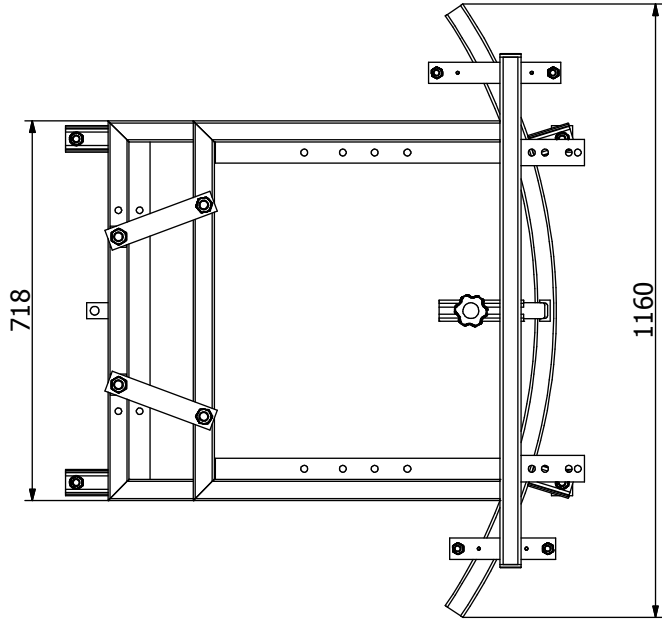

Bilanciere meccanico MEC - Dati tecnici
 Mechanical self leveller MEC - Technical details

Misure di attacco
 Connection dimension

Peso bilanciere MEC 33 kg.
 Balancer MEC weight 33 kg.