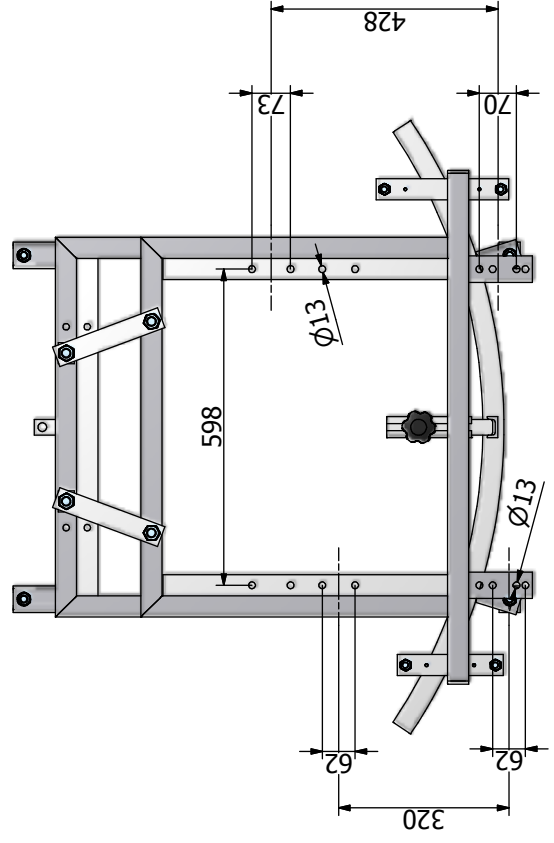

Bilanciere meccanico MEC - Dati tecnici
 Mechanical self leveller MEC - Technical details

Misure di attacco
 Connection dimension

Peso bilanciere MEC 33 kg.
 Balancer MEC weight 33 kg.