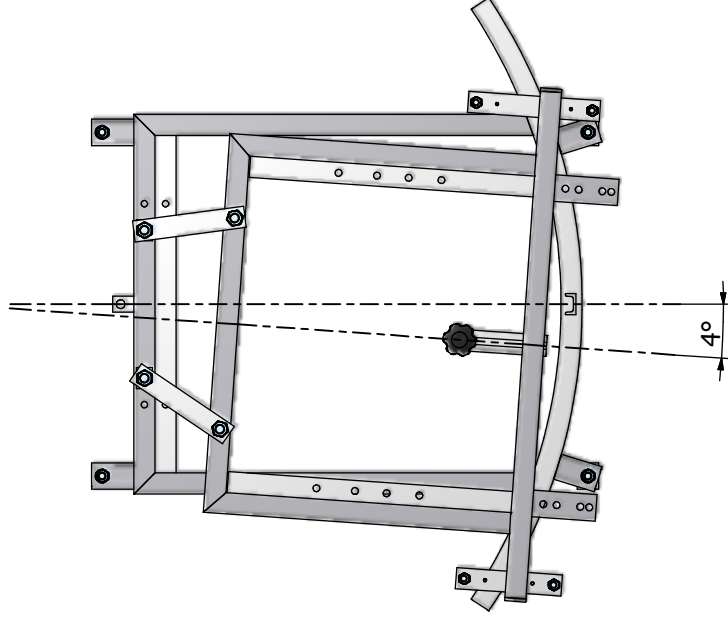

Bilanciere meccanico MEC - Dati tecnici
 Mechanical self leveller MEC - Technical details

Misure di attacco
 Connection dimension

Peso bilanciere MEC 33 kg.
 Balancer MEC weight 33 kg.