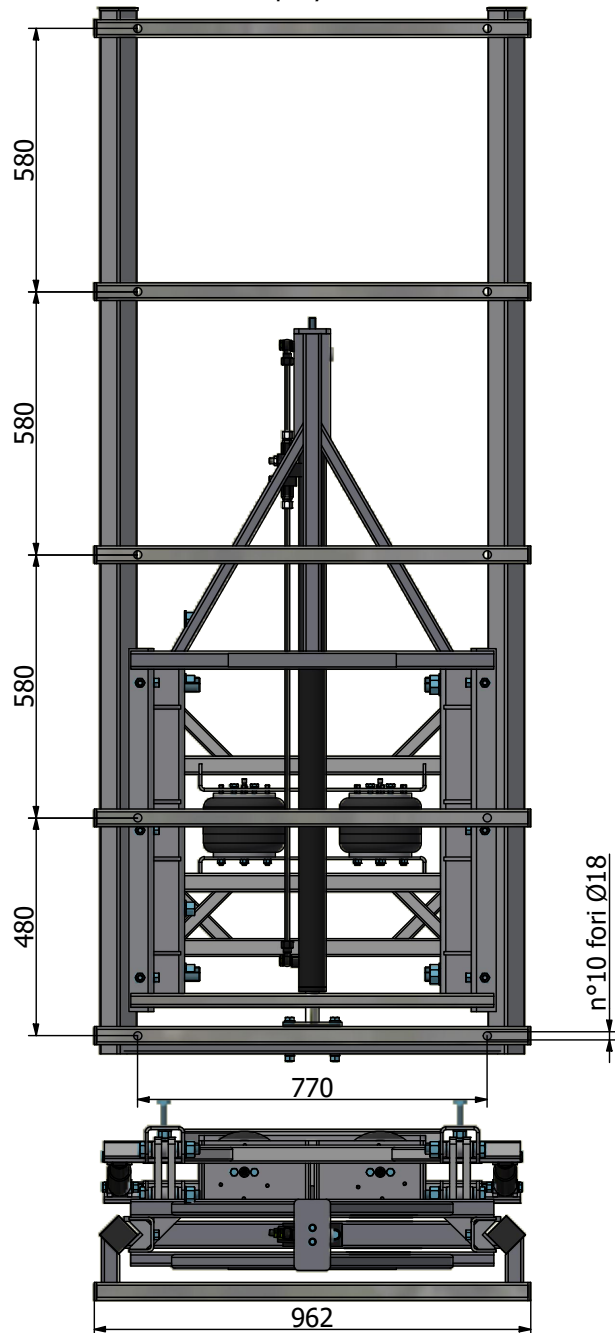

Sollevatore SK corsa 1300 - Dati tecnici
SK lifter stroke 1300 - Technical details

Misure di attacco lato macchina
Connection dimensions sprayer side

Misure di attacco lato barra
Connection dimensions boom side

Peso complessivo kg. 170
Overall weight kg. 170

Tutto chiuso 230
Tutto aperto 1530