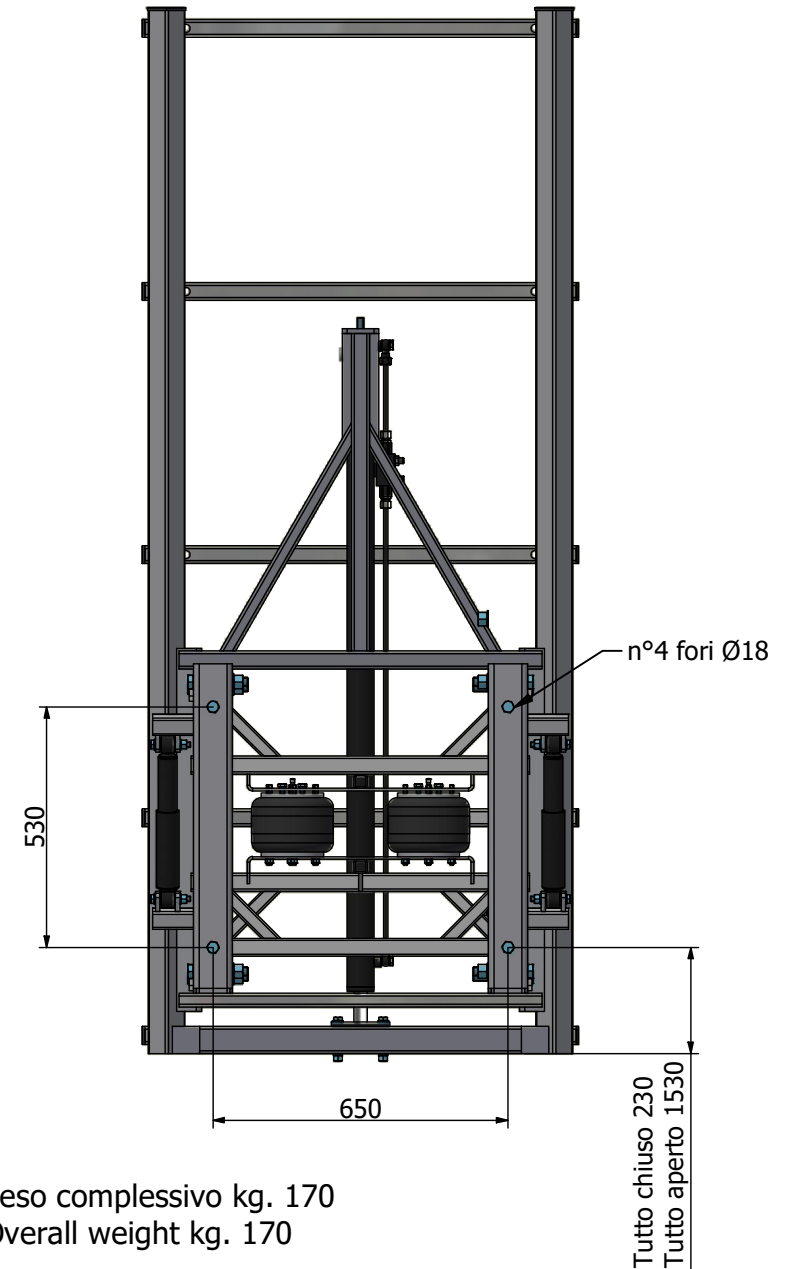

Sollevatore SK corsa 1300 - Dati tecnici
SK lifter stroke 1300 - Technical details

Misure di attacco lato macchina
Connection dimensions sprayer side

Misure di attacco lato barra
Connection dimensions boom side

Peso complessivo kg. 170
Overall weight kg. 170

Tutto chiuso 230
Tutto aperto 1530