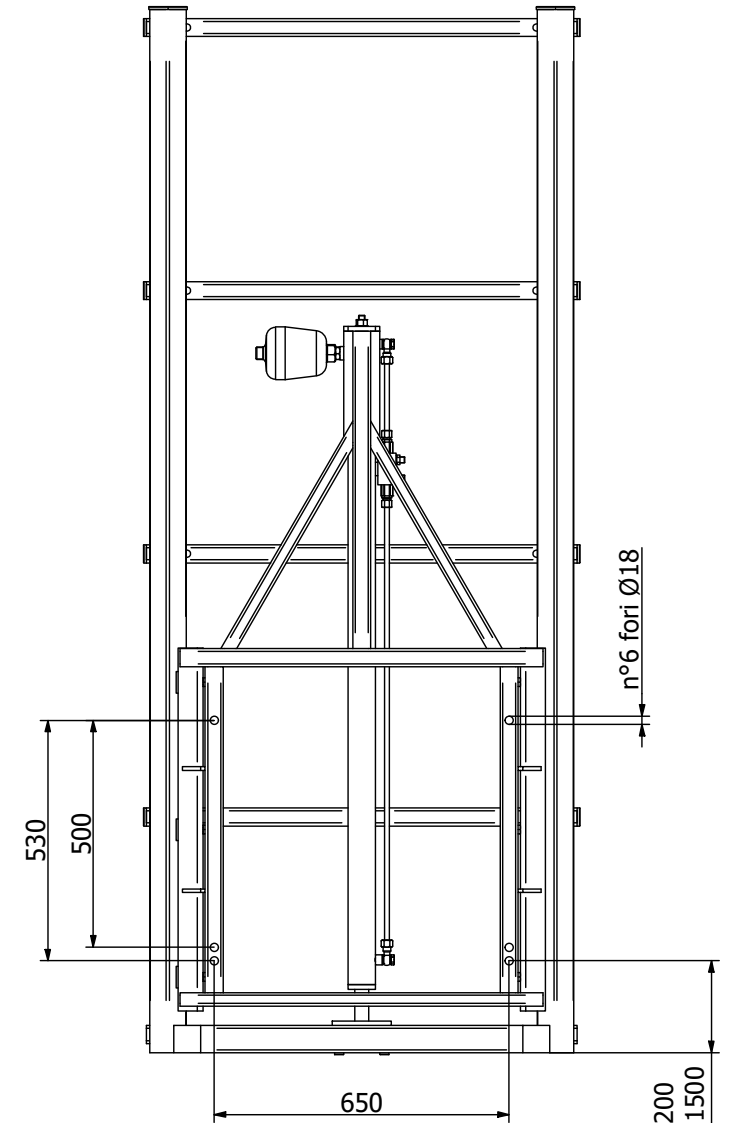

Sollevatore VH corsa 1300 - Dati tecnici
VH lifter stroke 1300 - Technical details

Misure di attacco lato macchina
 Connection dimensions sprayer side

Misure di attacco lato barra
 Connection dimensions boom side

Peso complessivo kg. 120
 Overall weight kg. 120

Tutto chiuso 200
 Tutto aperto 1500