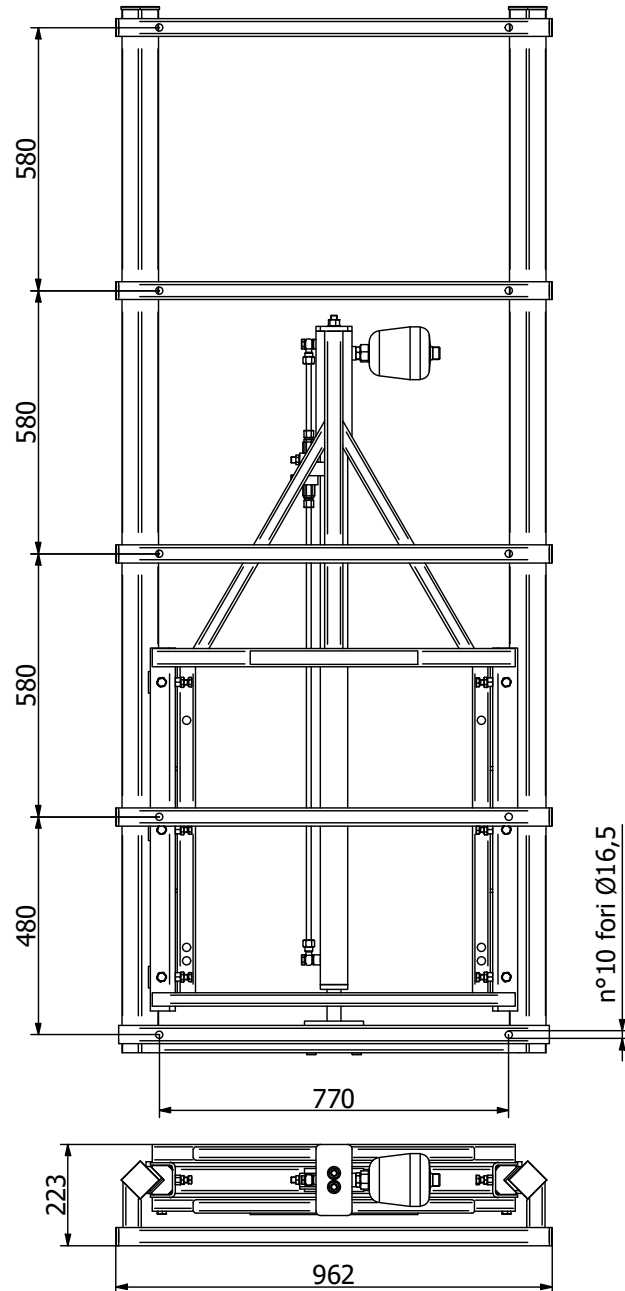

Sollevatore VH corsa 1300 - Dati tecnici
VH lifter stroke 1300 - Technical details

Misure di attacco lato macchina
 Connection dimensions sprayer side

Misure di attacco lato barra
 Connection dimensions boom side

Peso complessivo kg. 120
 Overall weight kg. 120

Tutto chiuso 200
 Tutto aperto 1500