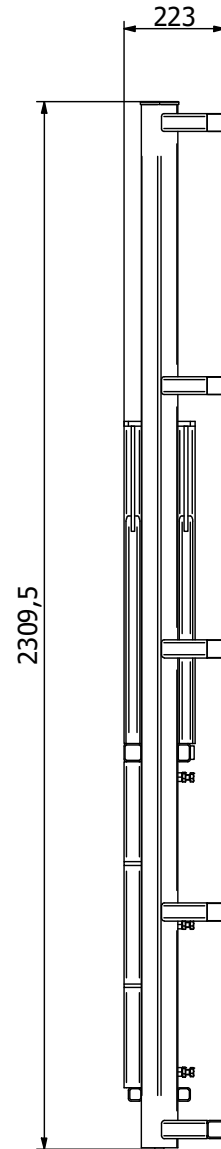

Sollevatore VH corsa 1300 - Dati tecnici
VH lifter stroke 1300 - Technical details

Misure di attacco lato macchina
 Connection dimensions sprayer side

Misure di attacco lato barra
 Connection dimensions boom side

Peso complessivo kg. 120
 Overall weight kg. 120

Tutto chiuso 200
 Tutto aperto 1500